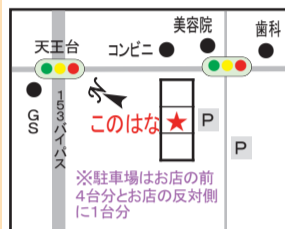

野菜ソムリエが作る、野菜 もりだくさんのランチの

お店発見!

自薦・他薦OK。“個性的な”お店お待ちしております。

野菜と糍(こうじ)のカフェ このはな

〈2017年10月オープン〉 店主 花木篤子さん

- ■東陣取山201 ■Tel.090-9226-5087 ■〈テーブル〉14席
- ■営業時間 午前11:00～午後5:00 ■定休日 毎週日曜日・第1月曜日
- ■駐車場 お店の前4台(※縦列駐車願います)。お店反対側に1台の計5台

●お店の特徴、開かれたきっかけなどを…

【店主・花木篤子さん】「糍(こうじ)」を使った料理を家でも作っていて、友達や家族に振る舞うと『おいしい!おいしい!』と喜んでくれた。もっと勉強しようと、糍を“うり”にしているお店がないかなあと、色々調べましたが結局無かったので、それじゃ、自分でやってみよう。私、食いしん坊なんです。(笑)

●お店の名前に込められた思いは…

【花木さん】私の名前が“花木”なのですが、最初は“木の花”という案から、漢字よりひらがなのほうが「やわらかい」「やさしい感じがする」と、主人が付けてくれました。

それに、糍という漢字は、明治時代に和製漢字として、ふわふわした白い菌糸が、蒸し米を花のように覆っているところから表現された象形文字だそうですが、その漢字を偏(漢字の左側)と旁(つ

くり・漢字の右側)に分けると「こめのはな」と読めますよね。そんな同じような響きの言葉ということもあって。

●お料理の魅力、ポイントは…

【花木さん】「糍」を豊田と岐阜から仕入れ、私が手作りで甘糍、塩糍、だし糍(友人が作ってくれた濃縮だしと混ぜる)を作り、それをベースに野菜の味付けをしています。野菜ソムリエの資格もありますので、生産者の方と直接仕入れのやりとりしながら、作り手や野菜の良さをPRしたり、伝えたりできたらと思います。そんな野菜を活かした「野菜もりだくさんランチプレート」が当店のメイン。使っている野菜の数でいうと30種類ぐらい。それを材料に14～5種類の料理をワンプレートに盛り付けて提供しています。

●季節感も感じられる素敵なランチですね…【花木さん】『わあ、すご～い!どれから食べようかな』という声がすっごく嬉しいで

す。1週間ごとにランチメニューは変えますが、2月の第一週(取材時)は「節分」で鬼と金棒を、第二週はバレンタインでハート一杯を演出してみました。3月には雛祭りとか、春らしい

テーマを盛り込みたいと思っています。

●ベジフルパフェも、ボリューム満点、美しい盛り付けですね…【花木さん】自然素材を使ったこだわりの野菜ジェラート数種の中からお好みで2種類を選べます。このはなオリジナルのアボカドヨーグルトと季節の果物がトッピングされます。

●お店の名付け親、ご主人様はどんなサポートを…【花木さん】2年前に退職し『農業がしたい!』と生まれ故郷の長崎に戻って、野菜やお米を精力的に作っています。主人が育ててくれたお米や野菜もここで活用しているんですよ。

1. ●野菜もりだくさんランチプレート (数量限定) 1,000円 ※プラス300円で、プチデザート&お飲物が付きます。
   - ●ベジフルパフェ 600円
   - ●珈琲・紅茶・ソフトドリンク 400円
   - ●生甘酒酵素ジュース500円
   - ●豆乳甘酒500円
   - ●気まぐれデザート600円
2. ◎お弁当テイクアウト出来ます。ご予約頂きますと助かります。

輝 ラリ

Active Woman 商工会女性部 副部長