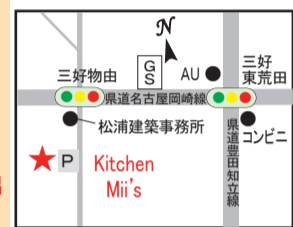

おいしいごはんと共に 大切な人と楽しく過ごせる お店発見!

自薦・他薦OK。“個性的な”お店お待ちしております。

Kitchen Mii's (ミーズ)

〈2017年11月オープン〉 店長 金城淑美(かねしろ・としみ)さん

- 福田町大沢8 ■ Tel.〈0561〉59-4120 ■ 〈テーブル〉8席(各席2~6人掛け)
- 営業時間 午前11:00~午後6:00(ランチは午後2時まで) ■ 定休日 毎週水曜日
- 駐車場 お店の前約10台(お店斜め向かい側にも数台可) ◎お弁当予約可

●店名の由来を…

【店長・金城さん】私の家族やきょうだいの名前には、みんな「美(み)」が付いているので、そこからネーミングしました。私の実家が多治見で焼肉屋をやっていたので、そこで手伝いをしたり、飲食店で働いたりして料理づくりにはずっと携わってきました。40代になって、子育てが一段落したころ、「50歳までに自分のお店が持てたらいいなあ〜」とっていました。

●お店の特徴を。この場所を選んだのは…【金城さん】私、お米(ごはん)が大好きで、どんぶり物にも目がありません(笑)。家族のお弁当作りが料理の原点にあるのですが“ごはんをおいしく食べられる料理、ごはんに合うおかずづくり”そんなコンセプトでやれたらいいなあと。そんなことを考えていたときに、

妹とみよしの飲食店(豆腐料理のマメコメさん)に出かけたら、妹が友人とそのお店で偶然再会。妹つながりで、三好食糧の野々山さんと出会い、店舗を紹介していただきました。1週間ぐらい考えて、こんなに大きな(広い)店舗では、人手の問題もあって難しいので“断ろう”と思ったのですが、野々山さんや店舗所有者のオリジン松浦さんが『お店を持つのが初めてなんだから、勉強のつもりでやってみたら』と励ましていただき「じゃ、頑張ってみようかな」って感じで、今年の11月11日、11時にオープンしました。

●料理の特色、ポイントは…【金城さん】「五味(甘味・塩味・酸味・苦味・うま味)」を味わっていただきたくて、色々な食材を使います。それらの味の違いがごはんに合うと思います。調味料なども、ミソやこうじなど、できるだけ自分で作ったものを使用し、お客様には『これ何だろう?』

ササミフライ・めかぶ三杯酢・蒸しかぼちゃ・きんぴらごぼう・フリ照り焼き・ピリ辛きゅうり・ゴマ豆腐・にんじんとパプリカの煮びたし・エビと新タマネギの納豆ソース掛け。ごはんはタケノコの炊き込みごはん

とを考えてもらいながら召し上がっていただくのも、料理の楽しみ方だと思うので。

●半年ほど経ちましたが手応えはいかがですか…【金城さん】若い世代の方、特に30代から40代の方たちをターゲットに考えていましたが、人生の先輩、私の母親年代ぐらいの方たちも来て下さり、『おいしかったよ』と声を掛けてくださり恐縮してしまいました。幅広い年代層の方にお越しいただけると嬉しいです。

●スレートランチ(サラダ・日替わりおぼんざい10種・ごはん・スープ) 1,080円 ※スレートとは、建築にも使われる素材。陶板のような感じで、料理が引き立つお皿として活用。

1. ビビンバ丼ランチ 980円
   - ピリ辛肉みそ丼ランチ 980円
   - 日替わり気まぐれランチ 980円
   - コーヒー・紅茶 400円
   - ジュース各種 380円
   - スイーツケーキ単品 420円
   - ケーキドリンクセット 700円
2. ◎お弁当700円。テイクアウト出来ます。(当日注文可。午後2時まで)

輝 ラリ Active Woman 商工会女性部 常任委員

★デジタル社会へと移行し、写真業界も大きく変わりましたね…