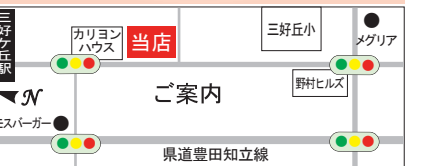

Active Handsom Women 《商工会女性部》 **輝ラリ**

★「間取り図」が好きですうですね…<岩越さん>

父が建築士だったこともあり、建築に関わる土地とか家とかの形状やデザインに関する情報(資料)が身近にあって、自分でも理由がよく分からないのですが、子どものころから新聞折込の間取りが書かれたチラシを見るのがすごく好きでした。『自分がここに住んだらどんな生活するのか?』とか『この間取りだと家族構成は何人がいいのかしら?』みたいなことを、想像している少女でした。(笑)

大人になっても相変わらずで、オープンハウスの展示場に、買うつもりも無いのに足を運んだりして自分の世界に浸っています。

★独学で資格取得。どのような工夫を…<岩越さん>勉強は好きじゃないし、図面などを理解する理数